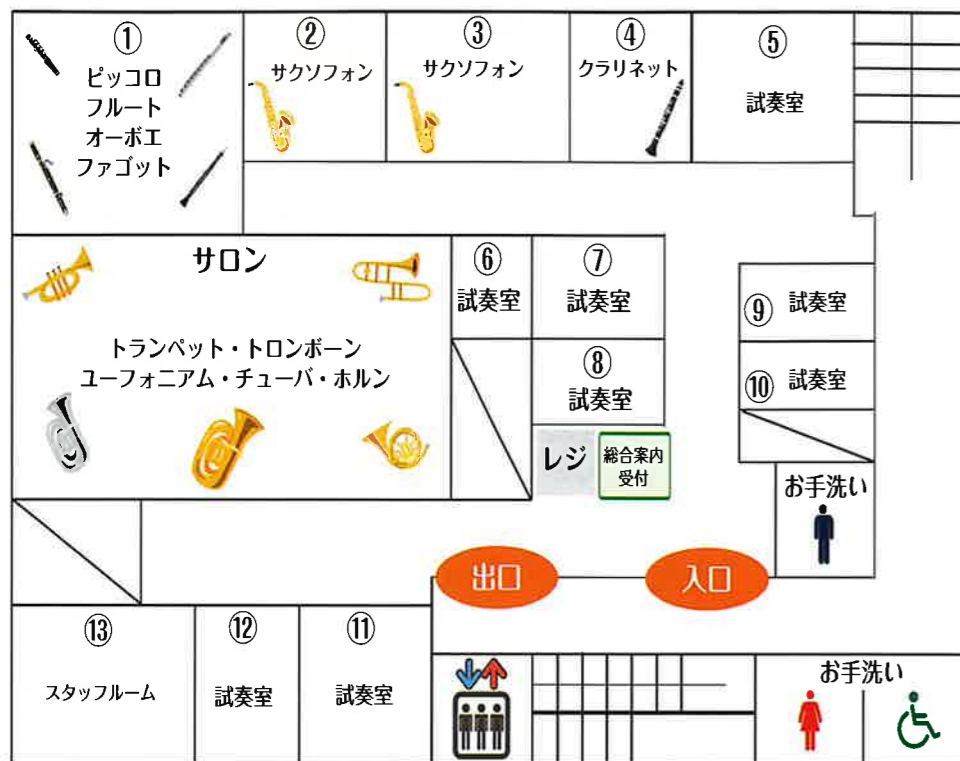

- B&S
- BS796-1 ¥1,100,000
 - BS795-2 ¥1,650,000
 - GR51 ¥1,791,900
- イーストマン
- EBC832S ¥1,518,000
 - EBC834S ¥1,793,000
 - EBC836S ¥2,189,000

サンリツ楽器SNS情報

大サンリツ楽器祭の展示楽器情報をSNSにて発信中!! フォロー&いいね! お願いします!

フロアマップ

510ビル3F

※当日、展示ブースが変更になる場合があります。ご了承ください。

アクセス

【仙台市営地下鉄南北線】
 広瀬通駅より徒歩2分
 勾当台公園駅より徒歩4分
 【仙台市営バス】
 商工会議所前より徒歩2分
 【JR】
 JR仙台駅より徒歩15分

【自動車】
 専用駐車場がございませんので、
 近隣の駐車場をご利用ください。

【自転車】
 510ビル利用者専用の
 駐輪場(無料)をご利用ください。
 ただし台数に限りがございますので
 ご了承下さい。